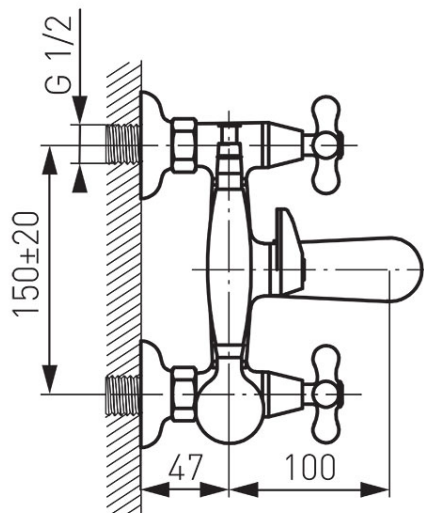

Cod: XR11

Retro - baterie perete cadă-duș cu set de duș inclus

<https://www.ferro.ro/produs-99-XR11.html>

Pret recomandat cu TVA: **449,99 lei***

Ambalare cutie: **1, produs cu cod de bare**

- rozete - dublă comandă
- montare pe perete
- comutator cadă-duș
- aerator M24x1
- racord excentric D1/2"
- distanță 150 ± 20 mm
- set de duș incli
- pară de duș cu 1 funcție: ploaie
- crom