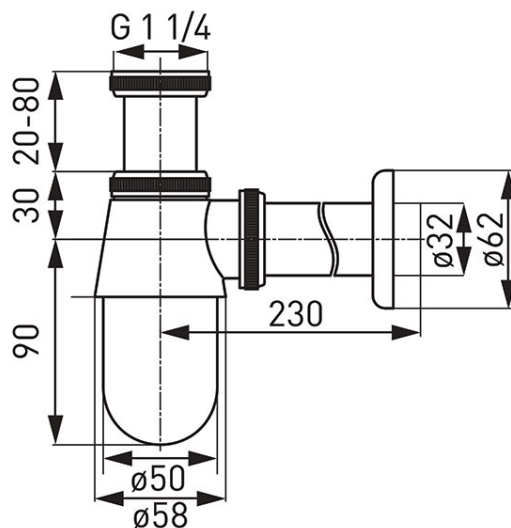

Cod: S30

Sifon din alamă

<https://www.ferro.ro/produs-875-S30.html>Pret recomandat cu TVA: **97,99 lei***Ambalare cutie: **1, produs cu cod de bare**

- crom

* Preturile de pe site reprezinta valori recomandate de referinta ale produselor. Aceste preturi nu aduc atingere in niciun fel libertatii comerciantilor de a-si stabili propria politica de preturi.