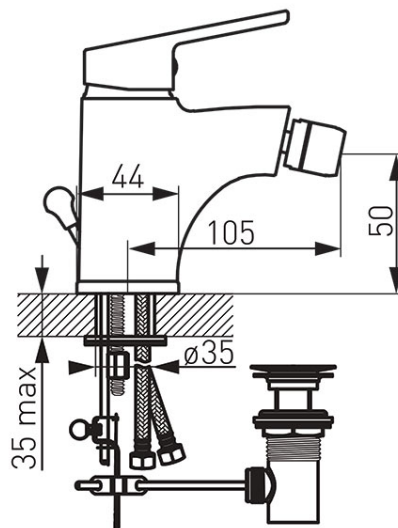

**Cod: BSM6**

Smile - baterie stativă bideu

<https://www.ferro.ro/produs-87-BSM6.html>Pret recomandat cu TVA: **129,99 lei\***Ambalare cutie: **1, produs cu cod de bare**

- cartuş ceramic
- montare cu un singur orificiu
- ventil automat cu tijă D1 1/4"
- regulator debit M24x1 cu articulație sferică
- racorduri flexibile de conectare D3/8" - M10x1
- crom