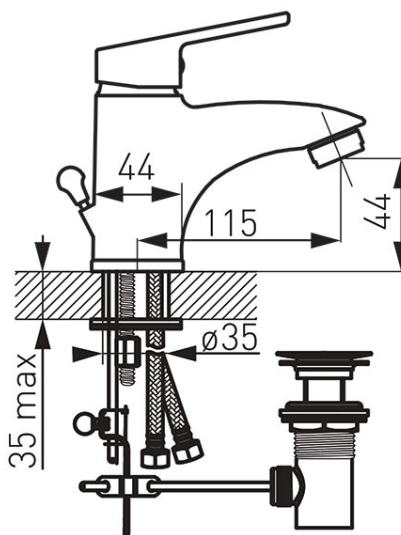

**Cod: BSM2**

Smile - baterie stativă lavoar

<https://www.ferro.ro/produs-85-BSM2.html>Pret recomandat cu TVA: **119,99 lei\***Ambalare cutie: **1, produs cu cod de bare**

- cartuș ceramic
- montare cu un singur orificiu
- ventil automat cu tijă D1 1/4"
- aerator M24x1
- racorduri flexibile de conectare D3/8 - M10x1
- crom