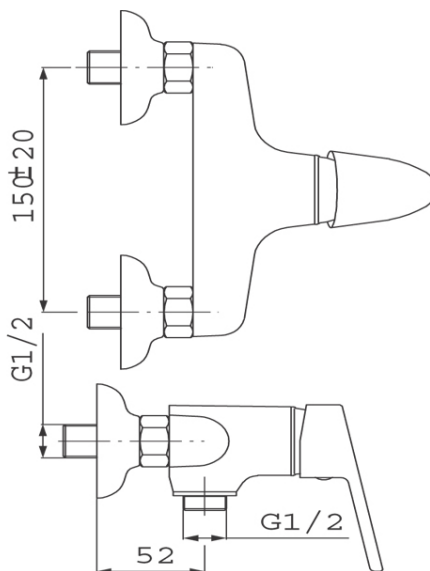

Cod: BSM77

Smile - baterie perete duș

<https://www.ferro.ro/produs-84-BSM77.html>Pret recomandat cu TVA: **159,99 lei***Ambalare cutie: **1, produs cu cod de bare**

- cartuș ceramic
- montare pe perete
- racord excentric D1/2"
- distanță 150 ± 20 mm
- racord duș D1/2"
- set de duș inclus
- pară de duș cu 1 funcție: ploaie
- crom