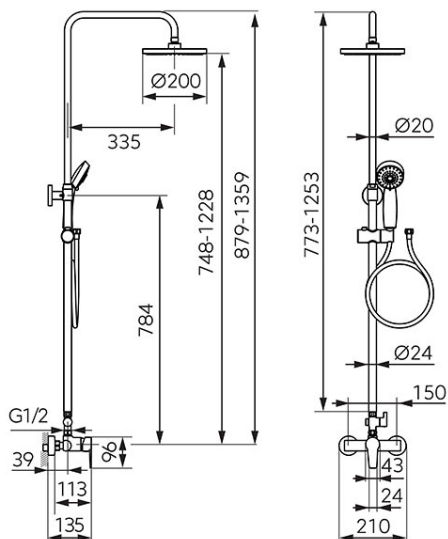

Cod: NP84-BTR7U-BL

Ritto Black - Sistem de duș cu baterie dus

<https://www.ferro.ro/produs-6551-NP84BTR7UBL.html>Pret recomandat cu TVA: **639,99 lei***Ambalare cutie: **1**

- Dus fix:
 - cap dus rotund cu diametrul 200 mm si unghi de rotatie reglabil ($\pm 15^\circ$)
 - bara metalica de dus cu lungime reglabila intre 748 - 1228 mm
 - fixare ajustabila pe inaltime
 - distanta reglabila in adancime pentru un montaj corect
 - FerroEasyClean - sistem de indepartare usoara a depunerilor de calcar
- Dus mobil:
 - para dus cu 3 functii: ploaie puternica, masaj si mixt
 - suport dus mobil culisant cu unghi reglabil pentru para de dus
 - FerroEasyClean - sistem de indepartare usoara a depunerilor de calcar
 - furtun de dus cu impletitura metalica 150 cm
 - racord furtun D1/2"
- Baterie dus:
 - comutator fabricat din alama
 - cartus ceramic
 - montare pe perete
 - racord excentric D1/2"
 - distanta 150 ± 20 mm
 - racord dus D1/2" - iesire superioara
- finisaj: negru mat