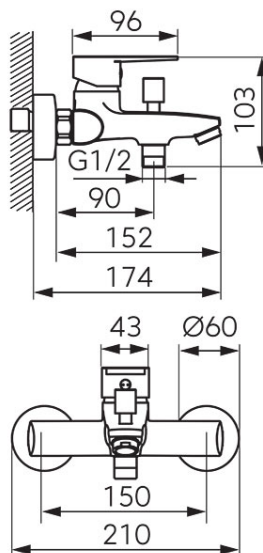

Cod: BTR1BL

Ritto Black - Bateria perete cada-dus

<https://www.ferro.ro/produs-6548-BTR1BL.html>Pret recomandat cu TVA: **279,99 lei***Ambalare cutie: **1, produs cu cod de bare**

- cartus ceramic
- montare pe perete
- comutator automat cada-dus, blocabil
- aerator M24x1
- racord excentric D1/2"
- distanta 150 ± 20 mm
- nu include set de dus
- finisaj: negru