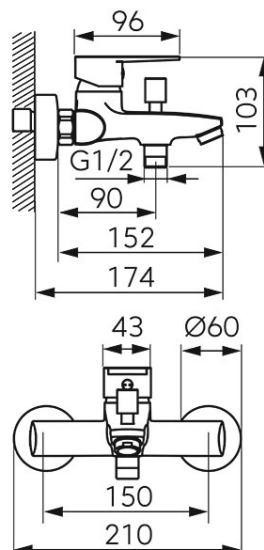

Cod: BTR1

Ritto - Bateria perete cada-dus

<https://www.ferro.ro/produs-6542-BTR1.html>Pret recomandat cu TVA: **249,99 lei***Ambalare cutie: **1, produs cu cod de bare**

- cartus ceramic
- montare pe perete
- comutator automat cada-dus, blocabil
- aerator M24x1
- racord excentric D1/2"
- distanta 150 ± 20 mm
- nu include set de dus
- finisaj crom