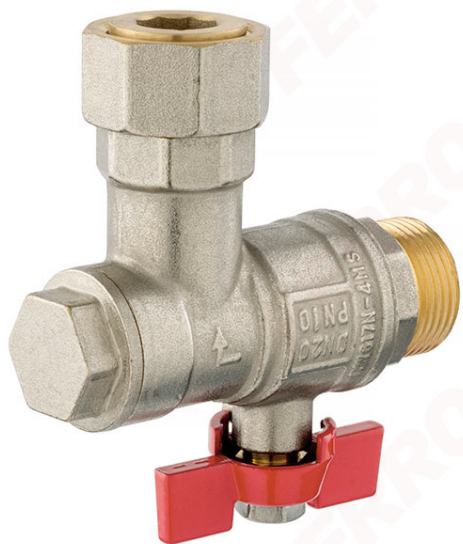

**Cod: KFMFZZ2SGK**

Robinet de trecere cu bila 3/4", PN10, coltar

<https://www.ferro.ro/produs-6521-KFMFZZ2SGK.html>

 Pret recomandat cu TVA: **79,99 lei\***

- Alama CW617N-4MS - cel mai recent standard de igiena
- FĂRĂ Nichel - toate suprafețele produsului care pot avea contact cu apa potabila nu sunt acoperite cu nichel
- conexiune: interior-exterior (FI-FE) cu piulita semiolandeză 3/4"
- cu presetupa
- cu filtru din otel inoxidabil AISI 304 si supapa de sens
- maner: fluture amplasat sub robinet
- material corp si sfera: alama
- material garnituri sfera si ax: PTFE
- material garnituri semiolandez: EPDM
- presiune nominala: 10 bari (PN10)
- temperatura maxima de lucru: 100°C
- DN 20
- agent pentru robineti: apă, glicol 50%

Cod	DN	Conexiune	A	d	C	D	E	F	H	J	Kvs [m <sup>3</sup> /h]	Pret recomandat cu TVA [lei]*
KFMFZZ2SGK	DN20	3/4"	G3/4	18.5	83.8	10	40.3	51.3	54.5	35.5	1.08	79,99

\* Preturile de pe site reprezinta valori recomandate de referinta ale produselor. Aceste preturi nu aduc atingere in niciun fel libertatii comerciantilor de a-si stabili propria politica de preturi.