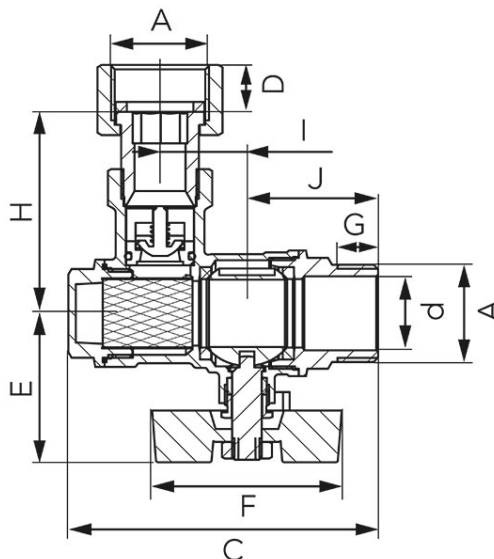

**Cod: KFMFZZ2SGK**

Robinet de trecere cu bila 3/4", PN10, coltar

<https://www.ferro.ro/produs-6521-KFMFZZ2SGK.html>

 Pret recomandat cu TVA: **79,99 lei\***

- Alama CW617N-4MS - cel mai recent standard de igiena
- FĂRĂ Nichel - toate suprafețele produsului care pot avea contact cu apa potabila nu sunt acoperite cu nichel
- conexiune: interior-exterior (FI-FE) cu piulita semiolandeză 3/4"
- cu presetupa
- cu filtru din otel inoxidabil AISI 304 si supapa de sens
- maner: fluture amplasat sub robinet
- material corp si sfera: alama
- material garnituri sfera si ax: PTFE
- material garnituri semiolandez: EPDM
- presiune nominala: 10 bari (PN10)
- temperatura maxima de lucru: 100°C
- DN 20
- agent pentru robineti: apă, glicol 50%

Cod	DN	Conexiune	A	d	C	D	E	F	H	J	Kvs [m <sup>3</sup> /h]	Pret recomandat cu TVA [lei]*
KFMFZZ2SGK	DN20	3/4"	G3/4	18.5	83.8	10	40.3	51.3	54.5	35.5	1.08	79,99

\* Preturile de pe site reprezinta valori recomandate de referinta ale produselor. Aceste preturi nu aduc atingere in niciun fel libertatii comerciantilor de a-si stabili propria politica de preturi.