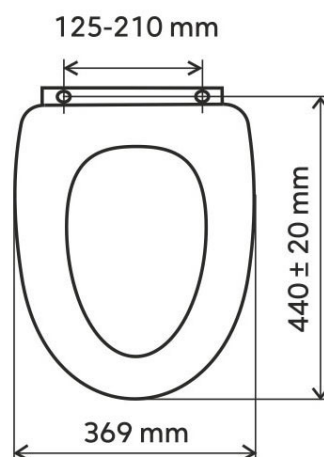

Cod: WC/SOFTDPLAST

Capac WC alb, cu soft close, plastic

<https://www.ferro.ro/produs-6509-WCSOFTDPLAST.html>

Pret recomandat cu TVA: **169,99 lei***

Ambalare cutie: **4, produs cu cod de bare**

- închidere cu amortizor (soft-close)
- set de montaj din plastic, lățime 125-210 mm.
- dimensiuni 440x370 mm
- plastic