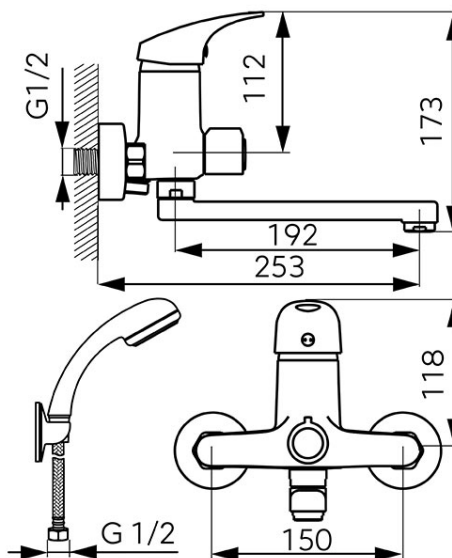

Cod: BCM33A

Combo - Baterie perete cadă-duș cu pipă mobilă, 19,2 cm, și set de duș inclus

<https://www.ferro.ro/produs-6508-BCM33A.html>

Pret recomandat cu TVA: **349,99 lei***

Ambalare cutie: **1, produs cu cod de bare**

- **garanție: 5 ani**
- cartuș ceramic
- comutator ceramic cadă-duș
- montare pe perete
- aerator M24x1
- pipă mobilă cu lungimea de 192 mm
- include set de dus
- racord excentric D1/2" distanță 150 ± 20 mm
- racord de duș D1/2"
- crom