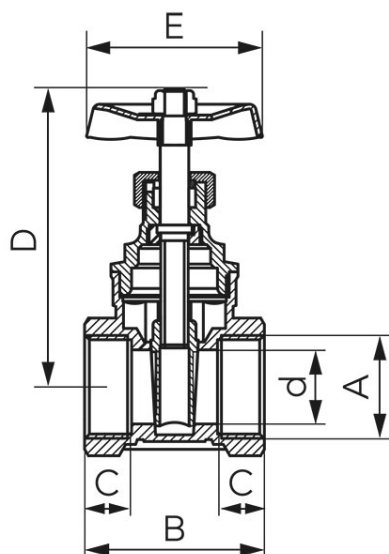

Cod: ZGV
Robinet de trecere pentru apa cu sertar
<https://www.ferro.ro/produs-6506-ZGV.html>

- agent pentru robineti: apa
- interior-interior
- rozetă de acționare din oțel
- corp din alamă
- garnituri etanșare din PTFE
- presiune nominală: 1,0 MPa (10 bar)
- temperatură maximă de lucru: 100°C
- Alama CW617N-4MS - cel mai recent standard de igiena
- FĂRĂ Nichel - Toate suprafețele produsului care pot avea contact cu apa potabila nu sunt acoperite cu nichel.

Cod	DN	A	d [mm]	B [mm]	C [mm]	D [mm]	E [mm]	Ambalare cutie	Ambalare bax	Pret recomandat cu TVA [lei]*
ZGV01	15	G1/2	14,5	43	11,5	69	45	12	120	28,99
ZGV02	20	G3/4	19	46	12	76,5	45	12	96	34,99
ZGV03	25	G1	20	52	13	88	50	10	60	49,99
ZGV04	32	G1 1/4	27	56	13,5	99,5	60	6	36	79,99
ZGV05	40	G1 1/2	33	60	14,5	111,5	70	3	15	99,99
ZGV06	50	G2	43	70	16,5	123,5	70	2	20	159,99
ZGV07	65	G2 1/2	54	76,5	17,5	156	89	2	12	299,99
ZGV08	80	G3	65	77,5	19	173	110	1	6	399,99
ZGV09	100	G4	86,5	97	21,5	218,5	110	1	3	699,99