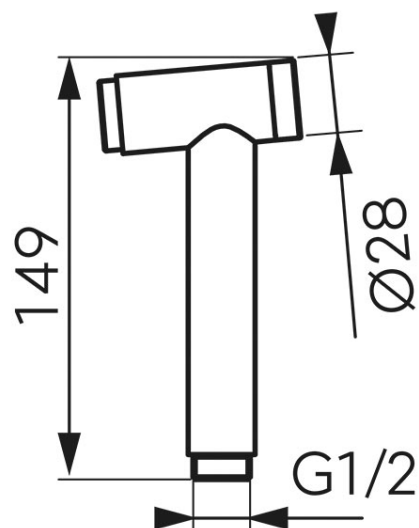

**Cod: S66**

Pară duș

<https://www.ferro.ro/produs-6503-S66.html>Pret recomandat cu TVA: **119,99 lei\***Ambalare cutie: **1, produs cu cod de bare**

- pară duș din alamă cu sistem AUTO-STOP
- conexiune D1/2
- crom