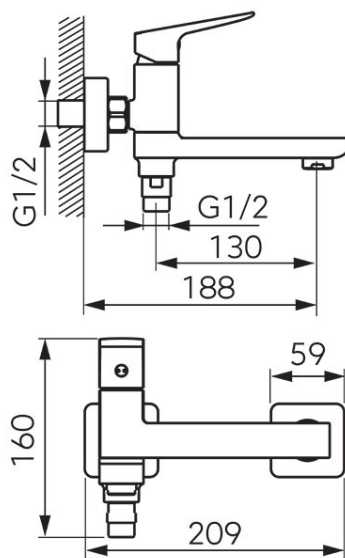

Cod: BVI1RVLBL**VITTO BLACK VERDELINE - Baterie perete cadă-duș cu pipă mobilă cu rol de comutator cadă-duș**<https://www.ferro.ro/produs-6500-BVI1RVLBL.html>Pret recomandat cu TVA: **599,99 lei***Ambalare cutie: **1, produs cu cod de bare**

- cartuș ceramic
- montare pe perete
- comutator cadă-duș acționat de pipă
- aerator M24x1
- racord excentric D1/2"
- distanță 150 ± 20 mm
- limitator debit apă la ieșirea pentru dus
- nu include set de duș
- negru mat