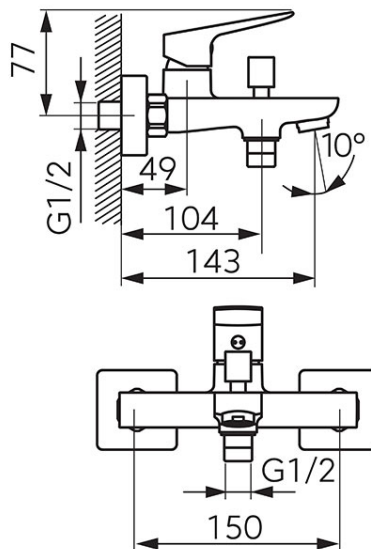

- cartuș ceramic
- montare pe perete
- comutator automat blocabil ceramic cadă-duș
- aerator M24x1
- racord excentric D1/2"
- distanță 150 ± 20 mm
- limitator debit apă la ieșirea pentru duș
- nu include set de duș
- negru/auriu