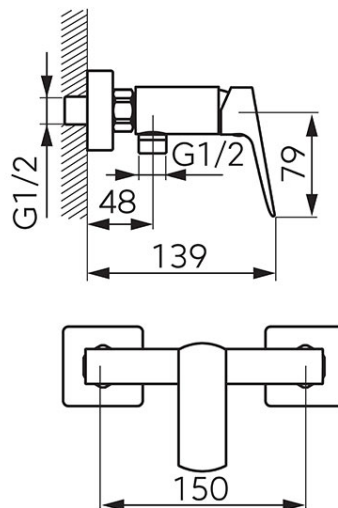

**Cod: BVI7VLBLG**

VITTO GOLD/BLACK VERDELINE - Baterie perete duș

<https://www.ferro.ro/produs-6497-BVI7VLBLG.html>Pret recomandat cu TVA: **399,99 lei\***Ambalare cutie: **1, produs cu cod de bare**

- cartuș ceramic
- montare pe perete
- racord excentric D1/2"
- distanță 150 ± 20 mm
- racord duș D1/2"
- limitator debit apă
- nu include set de duș
- negru/auriu