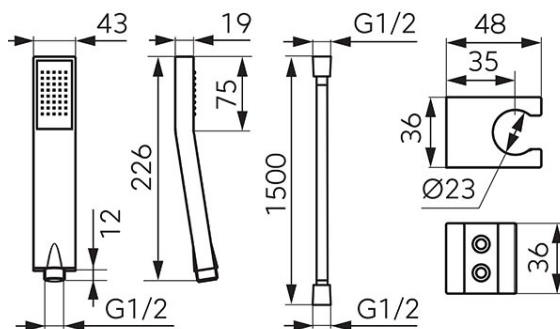

Cod: U155G

Jive - set duș mobil

<https://www.ferro.ro/produs-6493-U155G.html>Pret recomandat cu TVA: **139,99 lei***Ambalare cutie: **1, produs cu cod de bare**

- pară duș cu 1 funcție: ploaie
- sistem FerroEasyClean de îndepărtare ușoară a depunerilor de calcar
- furtun duș PVC 150 cm și racord conic
- suport reglabil pentru pară duș
- auriu strălucitor