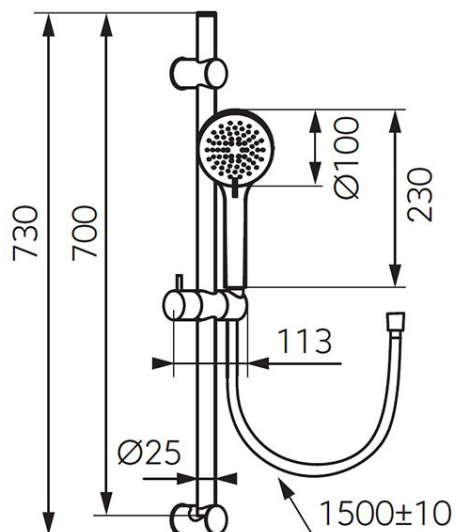

Cod: N365G

Rillo - set de duș culisant

<https://www.ferro.ro/produs-6491-N365G.html>Pret recomandat cu TVA: **379,99 lei***Ambalare cutie: **1, produs cu cod de bare**

- Sistem Ferro Easy Clean - îndepărtare ușoară a calcarului
- bară metalică duș fixă 700 mm
- suport superior reglabil pe înălțime în intervalul 50-67 cm
- pară de duș cu 3 funcții: ploaie, masaj, mixt
- furtun de duș PVC 150 cm
- racord conic
- auriu strălucitor