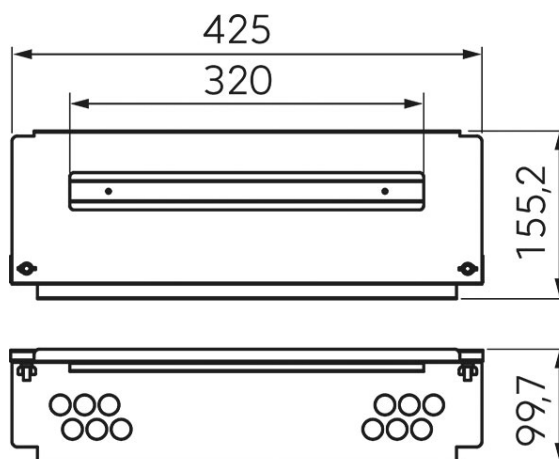

- permite instalarea ușoară a regletei în cutia pentru distribuitor-colector
- șina DIN 35 - se potrivește în cutiile FERRO sau a altor producători
- setul include: șine de montaj, garnituri de cauciuc și șuruburi tip fluture
- lățimea: 15 cm
- material: oțel galvanizat cu grosimea de 0,8 mm