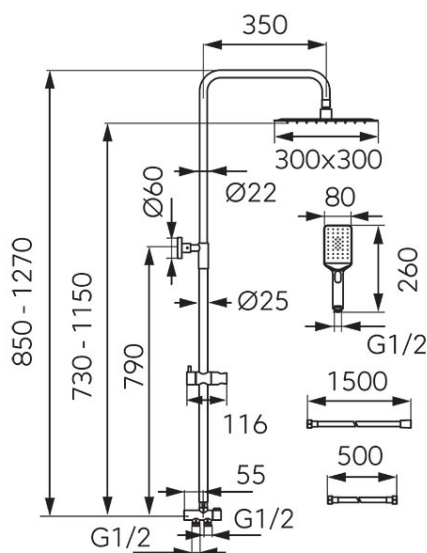

Cod: NP48-BL**Wizard Square Pro Black - set de duș dual**

<https://www.ferro.ro/produs-6481-NP48BL.html>

Pret recomandat cu TVA: **799,99 lei***

Ambalare cutie: **1, produs cu cod de bare**

- Duș fix:
 - bară metalică culisabilă, reglabilă pe lungime 850 - 1270 mm
 - fixare ajustabilă pe înălțime
 - cap duș pătrat SLIM din inox 300 x 300 mm cu unghi de rotație reglabil ($\pm 15^\circ$)
 - Ferro Easy Clean - sistem de îndepărtare ușoară a depunerilor de calcar
 - comutator de duș metalic cu inserție ceramică
 - furtun de conectare de 50 cm cu piuliță de 1/2" - conexiune universală la orice baterie de cadă sau duș
- Duș mobil:
 - pară de duș rotundă cu 3 funcții: ploaie, masaj, mixt
 - suport dus mobil culisant, din plastic, cu unghi reglabil pentru para de duș
 - Ferro Easy Clean - sistem de îndepărtare ușoară a depunerilor de calcar
 - furtun de duș PVC 150 cm
- negru mat