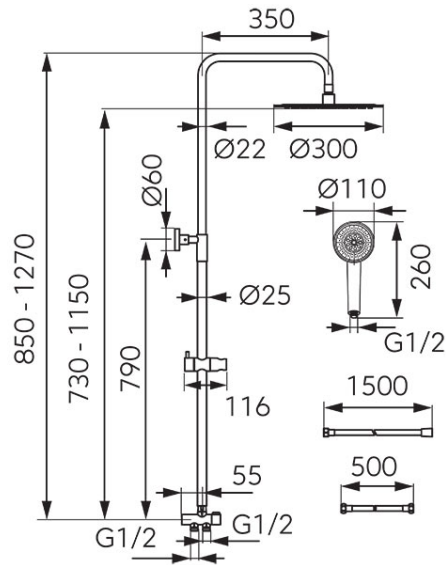

Cod: NP47-BL**Wizard Pro Black - set de duș dual**

<https://www.ferro.ro/produs-6480-NP47BL.html>

Pret recomandat cu TVA: **749,99 lei***

Ambalare cutie: **1, produs cu cod de bare**

- Duș fix:
 - bară metalică culisabilă, reglabilă pe
 - lungime 850 - 1270 mm
 - fixare ajustabilă pe înălțime
 - cap duș rotund SLIM din oțel inoxidabil cu diametrul 300 mm
 - articulație sferică pentru reglarea unghiului de stropire
 - Ferro Easy Clean - sistem de îndepărtare ușoară a depunerilor de calcar
 - comutator de duș metalic cu inserție ceramică
- Duș mobil:
 - pară de duș rotundă cu 3 funcții: ploaie, masaj, mixt
 - suport dus mobil culisant, din plastic, cu unghi reglabil pentru para de duș
 - Ferro Easy Clean - sistem de îndepărtare ușoară a depunerilor de calcar
 - furtun de duș PVC 150 cm
- negru mat