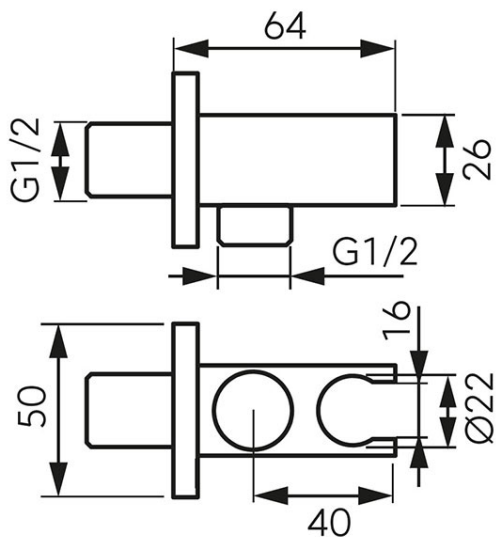

**Cod: PKN15BL**

leșire duș baterie incastrată

<https://www.ferro.ro/produs-6477-PKN15BL.html>Pret recomandat cu TVA: **99,99 lei\***Ambalare cutie: **1, produs cu cod de bare**

- suport pentru duș
- racorduri D1/2
- negru mat