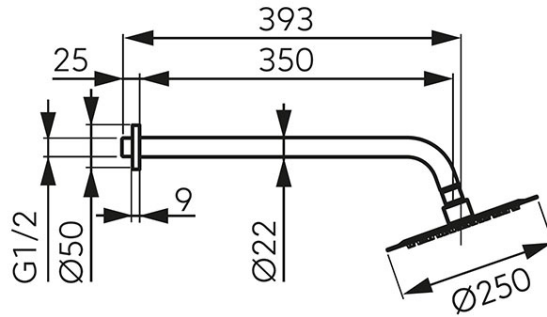

Cod: NPT13BL

Set cap fix de duș - braț și cap de duș Slimline

<https://www.ferro.ro/produs-6472-NPT13BL.html>

Pret recomandat cu TVA: **369,99 lei***

Ambalare cutie: **1, produs cu cod de bare**

- cap de duș subțire, Slimline, cu 1 funcție: ploaie
- diametru cap de duș: 250 mm
- material cap de duș: oțel inoxidabil
- Sistem Ferro Easy Clean - îndepărtare ușoară a calcarului
- braț fix de duș cu lungimea de 350 mm
- articulație sferică pentru reglarea unghiului de stropire
- racord D 1/2
- negru mat