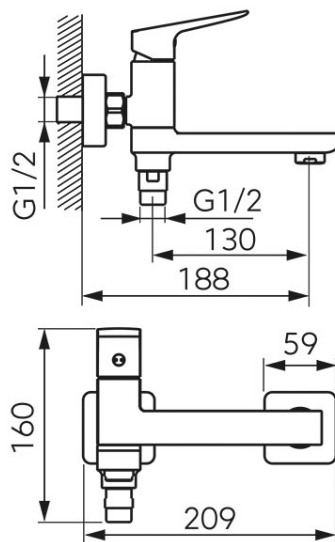

Cod: BVI1RVL**VITTO VERDELINE - Baterie perete cadă-duș cu pipă mobilă cu rol de comutator cadă-duș**<https://www.ferro.ro/produs-6468-BVI1RVL.html>Pret recomandat cu TVA: **499,99 lei***Ambalare cutie: **1, produs cu cod de bare**

- cartuș ceramic
- montare pe perete
- comutator cadă-duș acționat de pipă
- aerator M24x1
- racord excentric D1/2"
- distanță 150 ± 20 mm
- limitator debit apă la ieșirea pentru duș
- nu include set de duș
- crom