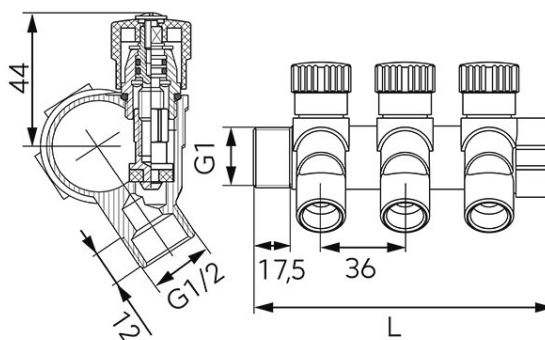

Cod: RDW250xxx

Distribuitor sanitar de tip RDW250 1"x1/2"

<https://www.ferro.ro/produs-6466-RDW250xxx.html>Ambalare cutie: **1, produs cu cod de bare**

- bară repartitoare 2-4 - intrare 1", 1 buc.
- robinete de închidere
- rozete albastre și roșii incluse
- presiune nominală: 10 bar
- temperatura maximă de lucru: 110°C
- FĂRĂ NICHEL - suprafața robinetului care intră în contact cu apa nu conține nichel alama
- CW617N-4MS - cu conținut redus de plumb și nichel
- agent de lucru: apă, glicol 50%
- garanție 15 ani

Cod	Distribuitor	L [mm]	Ambalare cutie	Ambalare bax	Pret recomandat cu TVA [lei]*
RDW250200	1"x1/2" - 2 căi	95	1	-	79,99
RDW250300	1"x1/2" - 3 căi	131	1	-	109,99
RDW250400	1"x1/2" - 4 căi	167	1	-	149,99