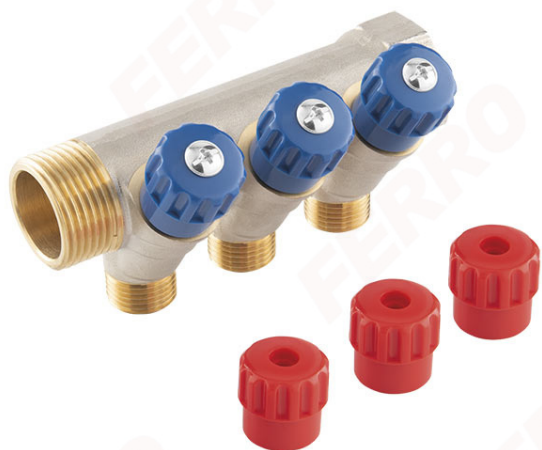

Cod: RDW250xxx

Distribuitor sanitar de tip RDW250 1"x1/2"

<https://www.ferro.ro/produs-6466-RDW250xxx.html>Ambalare cutie: **1, produs cu cod de bare**

- bară repartitoare 2-4 - intrare 1", 1 buc.
- robinete de închidere
- rozete albastre și roșii incluse
- presiune nominală: 10 bar
- temperatura maximă de lucru: 110°C
- FĂRĂ NICHEL - suprafața robinetului care intră în contact cu apa nu conține nichel alama
- CW617N-4MS - cu conținut redus de plumb și nichel
- agent de lucru: apă, glicol 50%
- garanție 15 ani

Cod	Distribuitor	L [mm]	Ambalare cutie	Ambalare bax	Pret recomandat cu TVA [lei]*
RDW250200	1"x1/2" - 2 căi	95	1	-	79,99
RDW250300	1"x1/2" - 3 căi	131	1	-	109,99
RDW250400	1"x1/2" - 4 căi	167	1	-	149,99