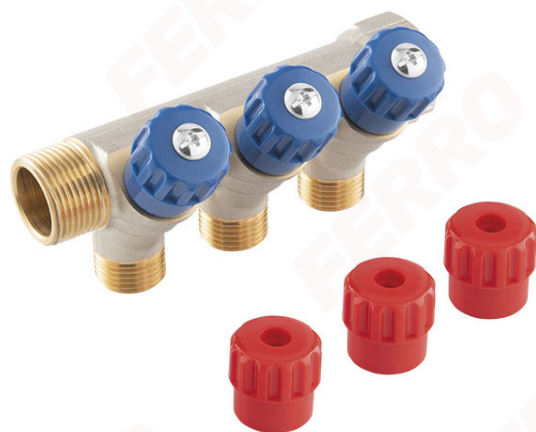

Cod: RDW200xxx

Distribuitor sanitar de tip RDW200 3/4"x1/2"

<https://www.ferro.ro/produs-6465-RDW200xxx.html>Ambalare cutie: **1, produs cu cod de bare**

- bară repartitoare 2-4 - intrare 3/4", 1 buc.
- robinete de închidere
- rozete albastre și roșii incluse
- presiune nominală: 10 bar
- temperatura maximă de lucru: 110°C
- FĂRĂ NICHEL - suprafața robinetului care intră în contact cu apa nu conține nichel alama
- CW617N-4MS - cu conținut redus de plumb și nichel
- agent de lucru: apă, glicol 50%
- garanție 15 ani

Cod	Distribuitor	L [mm]	Ambalare cutie	Ambalare bax	Pret recomandat cu TVA [lei]*
RDW200200	3/4"x1/2" - 2 căi	93	1	-	64,99
RDW200300	3/4"x1/2" - 3 căi	129	1	-	89,99
RDW200400	3/4"x1/2" - 4 căi	165	1	-	119,99