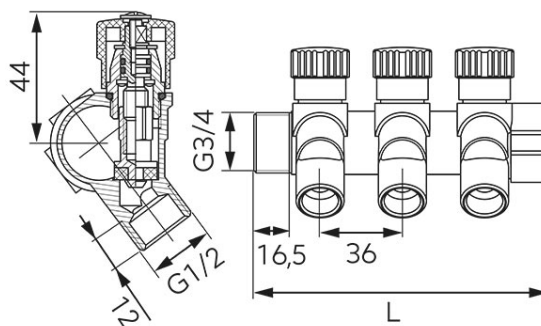

Cod: RDW200xxx

Distribuitor sanitar de tip RDW200 3/4"x1/2"

<https://www.ferro.ro/produs-6465-RDW200xxx.html>Ambalare cutie: **1, produs cu cod de bare**

- bară repartitoare 2-4 - intrare 3/4", 1 buc.
- robinete de închidere
- rozete albastre și roșii incluse
- presiune nominală: 10 bar
- temperatura maximă de lucru: 110°C
- FĂRĂ NICHEL - suprafața robinetului care intră în contact cu apa nu conține nichel alama
- CW617N-4MS - cu conținut redus de plumb și nichel
- agent de lucru: apă, glicol 50%
- garanție 15 ani

Cod	Distribuitor	L [mm]	Ambalare cutie	Ambalare bax	Pret recomandat cu TVA [lei]*
RDW200200	3/4"x1/2" - 2 căi	93	1	-	64,99
RDW200300	3/4"x1/2" - 3 căi	129	1	-	89,99
RDW200400	3/4"x1/2" - 4 căi	165	1	-	119,99