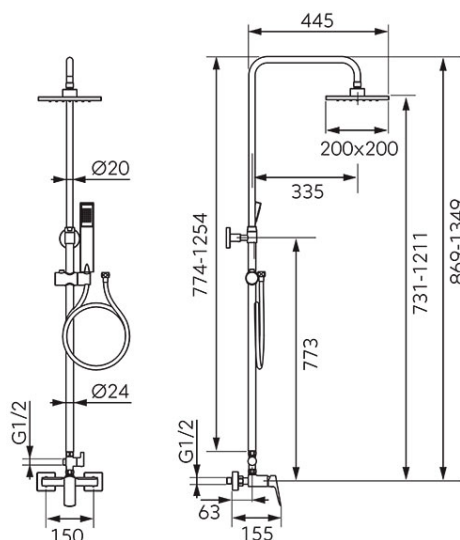

- Duș fix:
 - bară metalică de duș culisantă, 774 - 1254 mm
 - cap duș fix SLIM din inox de 200 x 200 mm
 - articulație sferică pentru reglarea unghiului de stropire
 - FerroEasyClean - sistem de îndepărtare ușoară a depunerilor de calcar
 - comutator de duș metalic cu cartuș ceramic
- Duș mobil:
 - pară de duș cu 1 funcție: ploaie
 - suport glisant cu unghi reglabil pentru para de duș
 - FerroEasyClean - sistem de îndepărtare ușoară a depunerilor de calcar
 - furtun de duș din PVC de 150 cm
 - racord furtun D1/2"
- Baterie duș:
 - baterie cu limitator debit apă și cartuș ceramic de 25 mm
 - montare pe perete
 - racord excentric D1/2"
 - distanță 150 ± 20 mm
 - racord duș D1/2" - ieșire laterală
- crom