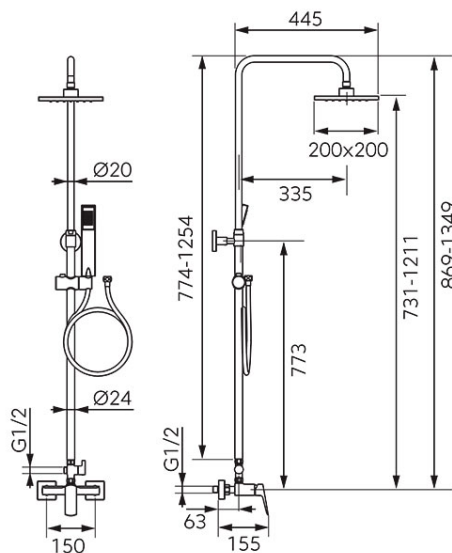

- Duș fix:
 - bară metalică de duș culisantă, 774 - 1254 mm
 - cap duș fix SLIM din inox de 200 x 200 mm
 - articulație sferică pentru reglarea unghiului de stropire
 - FerroEasyClean - sistem de îndepărtare ușoară a depunerilor de calcar
 - comutator de duș metalic cu cartuș ceramic
- Duș mobil:
 - pară de duș cu 1 funcție: ploaie
 - suport glisant cu unghi reglabil pentru para de duș
 - FerroEasyClean - sistem de îndepărtare ușoară a depunerilor de calcar
 - furtun de duș din PVC de 150 cm
 - racord furtun D1/2"
- Baterie duș:
 - baterie cu limitator debit apă și cartuș ceramic de 25 mm
 - montare pe perete
 - racord excentric D1/2"
 - distanță 150 ± 20 mm
 - racord duș D1/2" - ieșire laterală
- negru