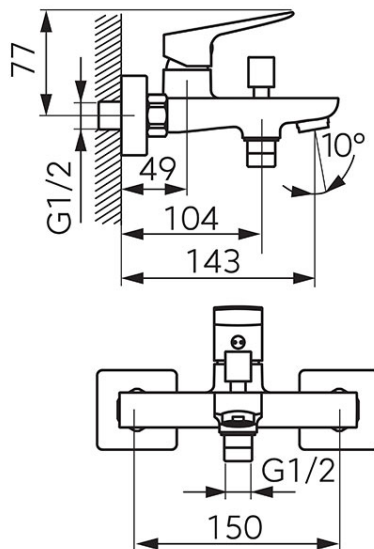

Cod: BVI1VLG**VITTO GOLD VERDELINE - Baterie perete cadă-duș**<https://www.ferro.ro/produs-6457-BVI1VLG.html>Pret recomandat cu TVA: **499,99 lei***Ambalare cutie: **1, produs cu cod de bare**

- cartuș ceramic
- montare pe perete
- comutator automat blocabil ceramic cadă-duș
- aerator M24x1
- racord excentric D1/2"
- distanță 150 ± 20 mm
- limitator debit apă la ieșirea pentru duș
- nu include set de duș
- auriu