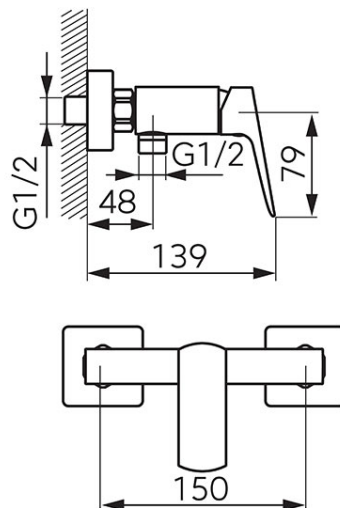

**Cod: BVI7VLG****VITTO GOLD VERDELINE - Baterie perete duș**<https://www.ferro.ro/produs-6456-BVI7VLG.html>Pret recomandat cu TVA: **389,99 lei\***Ambalare cutie: **1, produs cu cod de bare**

- cartuș ceramic
- montare pe perete
- racord excentric D1/2"
- distanță 150 ± 20 mm
- racord duș D1/2"
- limitator debit apă
- nu include set de duș
- auriu