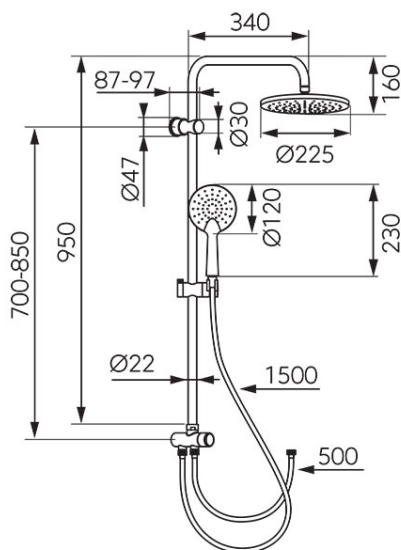

Cod: NP92-BL**Coppa Black - Set de duș dual**

<https://www.ferro.ro/produs-6443-NP92BL.html>

Pret recomandat cu TVA: **499,99 lei***

Ambalare cutie: **1, produs cu cod de bare**

- Duș fix:
 - cap de duș fix cu diametrul 225 mm
 - bară metalică de duș fixă 950 mm cu distanță reglabilă între suportți - poate fi instalat în găuri deja existente în perete
 - Auto Clean System - îndepărtare automată a calcarului
 - articulație sferică pentru reglarea unghiului de stropire
 - comutator de duș metalic cu inserție ceramică
- Duș mobil:
 - pară de duș cu diametrul 120 mm
 - pară de duș cu 1 funcție: ploaie
 - Auto Clean System - îndepărtare automată a calcarului
 - furtun de duș cu împletitură metalic de 150 cm
- negru