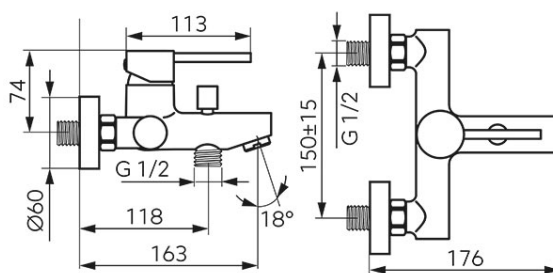

**Cod: BFI1G**

Fiesta Gold - Baterie perete cadă-duș

<https://www.ferro.ro/produs-6440-BFI1G.html>Pret recomandat cu TVA: **419,99 lei\***Ambalare cutie: **1, produs cu cod de bare**

- cartuș ceramic
- montare pe perete
- comutator cadă-duș automat, blocabil
- aerator M28x1
- racord excentric D1/2"
- distanță 150 ± 20 mm
- nu include set de duș
- auriu