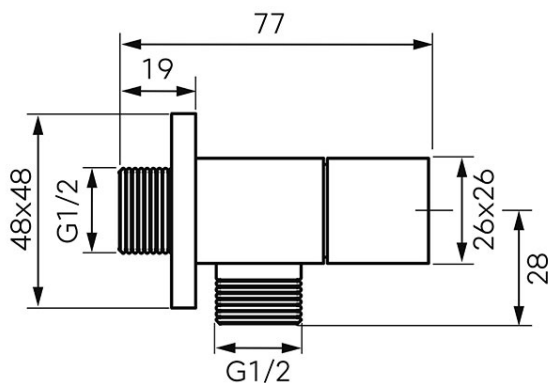

**Cod: Z294-BL**

Robinet colțar cu cartuș ceramic și manetă metalică patrată

<https://www.ferro.ro/produs-6431-Z294BL.html>Pret recomandat cu TVA: **59,99 lei\***Ambalare cutie: **1, produs cu cod de bare**

- dimensiuni conexiune: 1/2" x 1/2"
- presiune nominală: 1,0 MPa (10 bari)
- temperatură maximă de lucru: 90 °C
- negru

\* Preturile de pe site reprezintă valori recomandate de referință ale produselor. Aceste preturi nu aduc atingere în niciun fel libertății comercianților de a-și stabili propria politică de preturi.