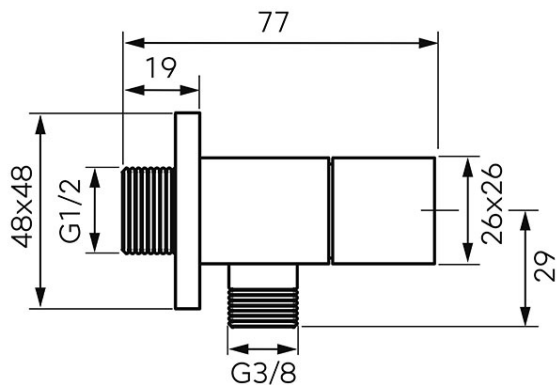

Cod: Z293-BL

Robinet colțar cu cartuș ceramic și manetă metalică patrată

<https://www.ferro.ro/produs-6430-Z293BL.html>Pret recomandat cu TVA: **59,99 lei***Ambalare cutie: **1, produs cu cod de bare**

- dimensiuni conexiune: 1/2" x 3/8"
- presiune nominală: 1,0 MPa (10 bari)
- temperatură maximă de lucru: 90 °C
- negru