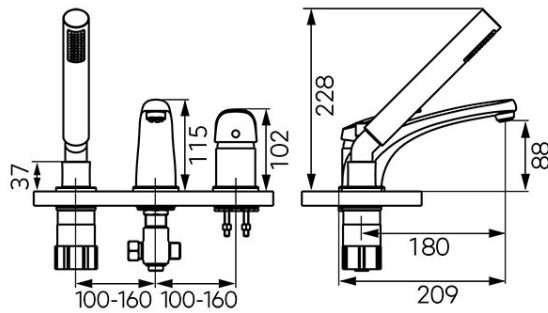

Cod: BCM11AA

Combo - Baterie cu montaj pe cadă, crom

<https://www.ferro.ro/produs-6429-BCM11AA.html>Pret recomandat cu TVA: **749,99 lei***Ambalare cutie: **1**

- cartuş ceramic de 40 mm
- comutator automat cadă-duş
- duş extractibil
- aerator M28x1
- racorduri furtun presiune D1/2x1/2x400 mm
- montare stativă (3 găuri pentru montaj)
- clasă acustică II/II
- clasă de debit S/A
- crom
- garanție: 5 ani