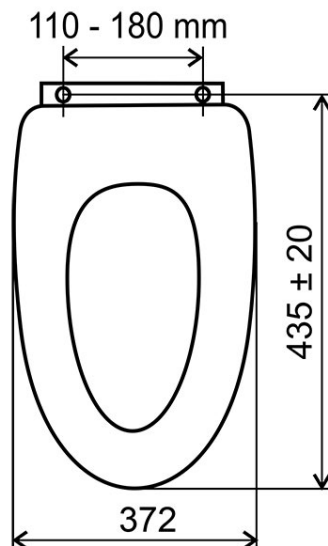

**Cod: WC/SOFTSTONE2**

Capac WC, cu soft close, decor marmura, MDF

<https://www.ferro.ro/produs-6425-WCSOFTSTONE2.html>

Pret recomandat cu TVA: **219,99 lei\***

Ambalare cutie: **4, produs cu cod de bare**

- închidere cu amortizor (soft-close)
- set de montaj din alamă cromată, lățime 110-180 mm.
- dimensiuni 43,5±2 x 37,2 cm
- MDF

\* Preturile de pe site reprezinta valori recomandate de referinta ale produselor. Aceste preturi nu aduc atingere in niciun fel libertatii comerciantilor de a-si stabili propria politica de preturi.