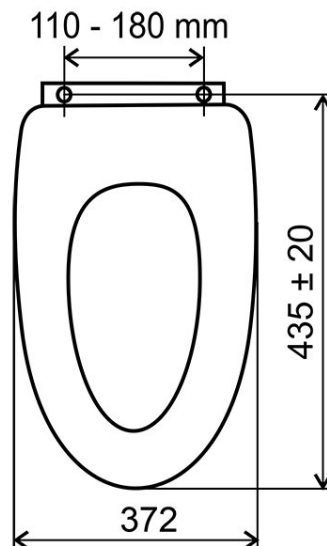

Cod: WC/SOFTSTONE1

Capac WC, cu soft close, decor marmura, MDF

<https://www.ferro.ro/produs-6424-WCSOFTSTONE1.html>

Pret recomandat cu TVA: **219,99 lei***

Ambalare cutie: **4, produs cu cod de bare**

- închidere cu amortizor (soft-close)
- set de montaj din alamă cromată, lățime 110-180 mm.
- dimensiuni 43,5±2 x 37,2 cm
- MDF