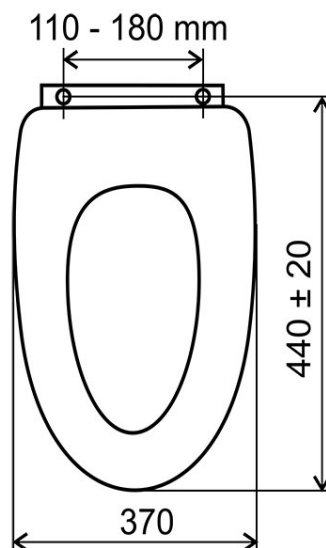

**Cod: WC/SOFTNATURE**

Capac WC cu soft close, decor frunza, duroplast

<https://www.ferro.ro/produs-6423-WCSOFTNATURE.html>

Pret recomandat cu TVA: **189,99 lei\***

Ambalare cutie: **4, produs cu cod de bare**

- închidere cu amortizor (soft-close)
- sistem easy-click
- set de montaj din plastic, lățime 110-165 mm.
- dimensiuni 43,5±2 x 37,2 cm
- duroplast

\* Preturile de pe site reprezinta valori recomandate de referinta ale produselor. Aceste preturi nu aduc atingere in niciun fel libertatii comerciantilor de a-si stabili propria politica de preturi.