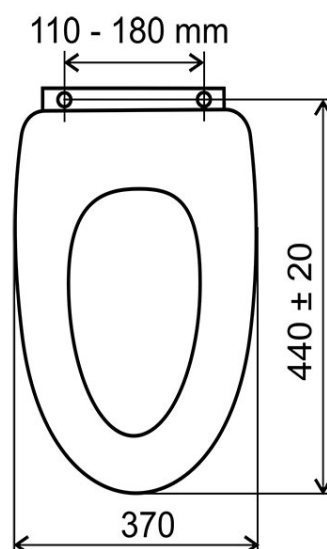

**Cod: WC/SOFT3D**

Capac WC decor pisică 3D, MDF

<https://www.ferro.ro/produs-6422-WCSOFT3D.html>Pret recomandat cu TVA: **229,99 lei\***Ambalare cutie: **4**

- închidere cu amortizor (softclose)
- set de montaj din alamă cromată, lățime 110-180 mm.
- dimensiuni 44±2 x 37 cm
- MDF
- decor pisică