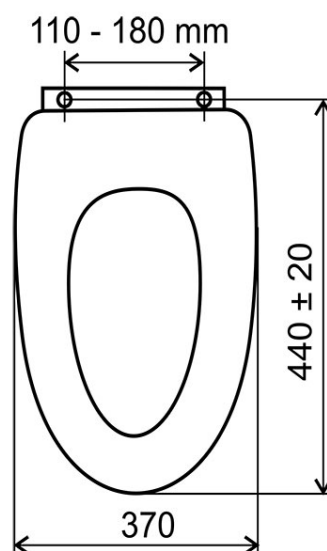

**Cod: WC/PROVENCE**

Capac WC alb, cu model, MDF

<https://www.ferro.ro/produs-6421-WCPROVENCE.html>

Pret recomandat cu TVA: **139,99 lei\***

Ambalare cutie: **4, produs cu cod de bare**

- set de montaj din alamă cromată, lățime 110-180 mm.
- dimensiuni 44±2 x 37 cm
- MDF