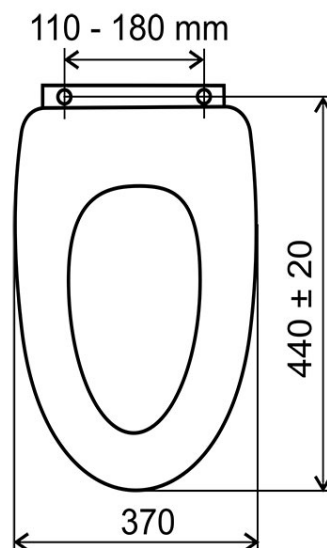

Cod: WC/DUBVELVET

Capac WC, decor lemn, MDF

<https://www.ferro.ro/produs-6420-WCDUBVELVET.html>

Pret recomandat cu TVA: **189,99 lei***

Ambalare cutie: **4, produs cu cod de bare**

- set de montaj din alamă cromată, lățime 110-180 mm.
- dimensiuni 44,7±2 x 38 cm
- MDF