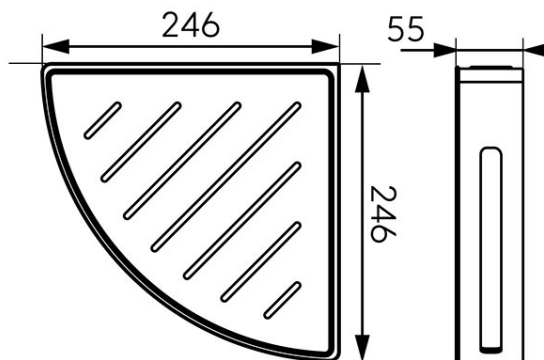

Cod: 65579.4**EMOTION - Etajeră de colț pentru duș - mare**<https://www.ferro.ro/produs-6409-655794.html>Pret recomandat cu TVA: **194,99 lei***Ambalare cutie: **1, produs cu cod de bare**

- alb-inox

* Preturile de pe site reprezintă valori recomandate de referință ale produselor. Aceste preturi nu aduc atingere în niciun fel libertății comercianților de a-și stabili propria politică de preturi.