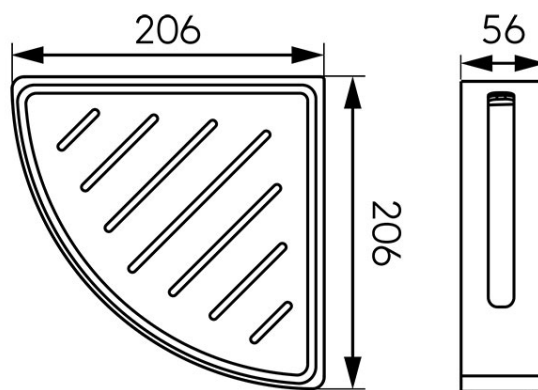

Cod: 65564.4

EMOTION - Etajeră de colț pentru duș

<https://www.ferro.ro/produs-6408-655644.html>Pret recomandat cu TVA: **139,99 lei***Ambalare cutie: **1, produs cu cod de bare**

- alb-inox

* Preturile de pe site reprezintă valori recomandate de referință ale produselor. Aceste preturi nu aduc atingere în niciun fel libertății comercianților de a-și stabili propria politică de preturi.