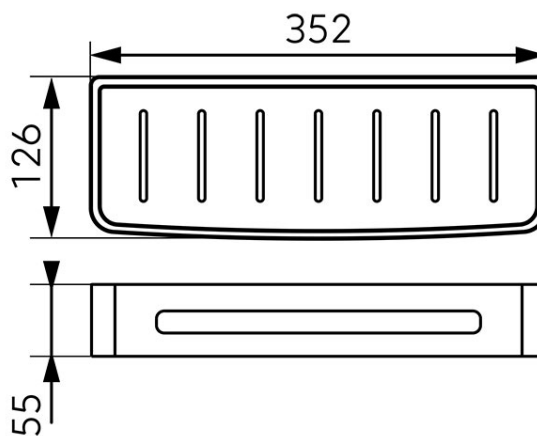

Cod: **65585.4**

EMOTION - Etajeră duș - mare

<https://www.ferro.ro/produs-6406-655854.html>

Pret recomandat cu TVA: **194,99 lei***

Ambalare cutie: **1, produs cu cod de bare**

- alb-inox

* Preturile de pe site reprezintă valori recomandate de referință ale produselor. Aceste preturi nu aduc atingere în niciun fel libertății comercianților de a-și stabili propria politică de preturi.