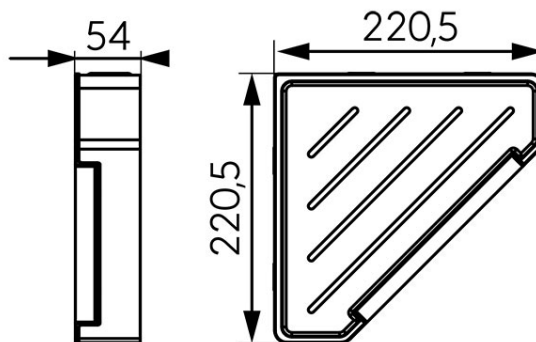

Cod: 65578.4**EMOTION - Etajeră duș de colț cu racletă pentru sticlă**<https://www.ferro.ro/produs-6405-655784.html>Pret recomandat cu TVA: **204,99 lei***Ambalare cutie: **1, produs cu cod de bare**

- alb-inox