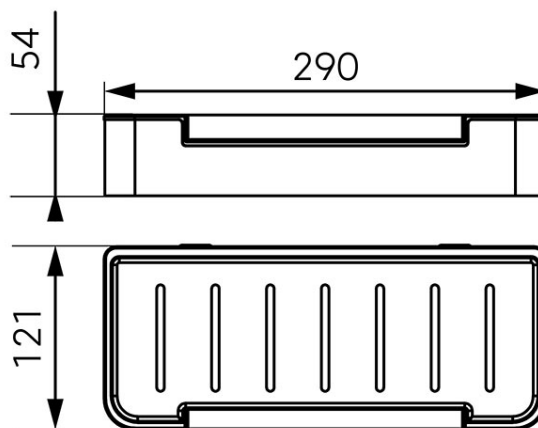

Cod: **65577.4**

EMOTION - Etajeră duș cu racletă pentru sticlă

<https://www.ferro.ro/produs-6404-655774.html>

Pret recomandat cu TVA: **204,99 lei***

Ambalare cutie: **1, produs cu cod de bare**

- alb-inox