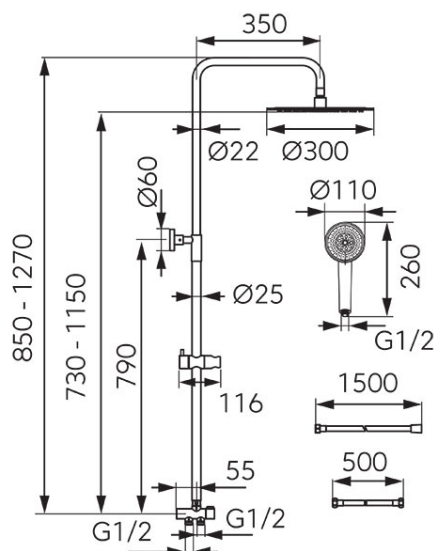

Kod: NP47**Wizard Pro - set de duș dual**

<https://www.ferro.ro/produs-6391-NP47.html>

Cena brutto: **599,99zł**

Opakowanie jednostkowe: **1, z kodem kreskowym umożliwiające sprzedaż detaliczną**

- Duș fix:
 - bară metalică culisabilă, reglabilă pe lungime 850 - 1270 mm
 - fixare ajustabilă pe înălțime
 - cap duș rotund SLIM din oțel inoxidabil cu diametrul 300 mm
 - articulație sferică pentru reglarea unghiului de stropire
 - Ferro Easy Clean - sistem de îndepărtare ușoară a depunerilor de calcar
 - comutator de duș metalic cu inserție ceramică
- Duș mobil:
 - pară de duș rotundă cu 3 funcții: ploaie, masaj, mixt
 - suport dus mobil culisant, din plastic, cu unghi reglabil pentru para de duș
 - Ferro Easy Clean - sistem de îndepărtare ușoară a depunerilor de calcar
 - furtun de duș PVC 150 cm
- crom