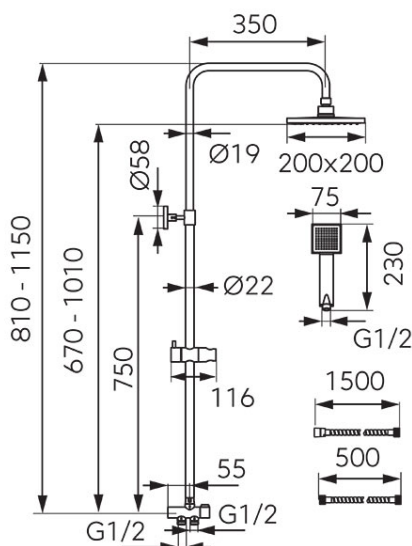

Cod: NP46**Wizard Square - set de duș dual, crom**

<https://www.ferro.ro/produs-6390-NP46.html>

Pret recomandat cu TVA: **399,99 lei***

Ambalare cutie: **1**

- Duș fix:
- cap duș pătrat 200 x 200 mm cu unghi de rotație reglabil ($\pm 15^\circ$)
- bară metalică culisabilă, reglabilă pe lungime 810 - 1150 mm
- fixare ajustabilă pe înălțime
- Ferro Easy Clean - sistem de îndepărtare ușoară a depunerilor de calcar
- comutator de duș metalic cu inserție ceramică
- Duș mobil:
- pară duș pătrată: 75x75 mm
- pară de duș cu 1 funcție: ploaie
- suport duș mobil culisant cu unghi reglabil pentru para de duș
- Ferro Easy Clean - sistem de îndepărtare ușoară a depunerilor de calcar
- furtun de duș cu împletitură metalic 150 cm
- clasă de debit Z/Z
- crom