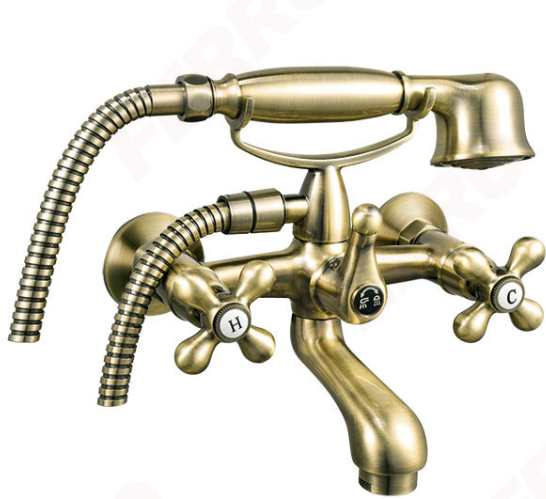

Cod: BAI11BR

Antica - Baterie perete cadă-duș cu set de duș inclus

<https://www.ferro.ro/produs-6375-BAI11BR.html>

Pret recomandat cu TVA: **549,99 lei***

Ambalare cutie: **1, produs cu cod de bare**

- rozete - dublă comandă
- include set de duș
- cartuș ceramic
- montare pe perete
- comutator cadă-duș
- racord excentric D1/2"
- distanță 150 ± 20 mm
- bronz antichizat