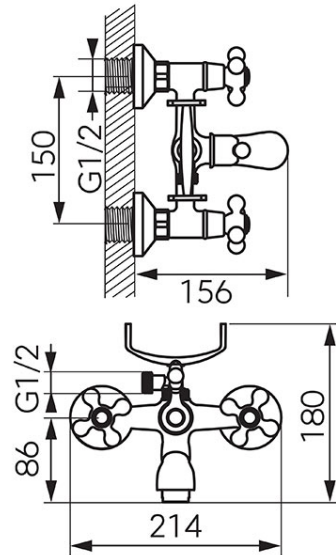

Cod: BAI11BR

Antica - Baterie perete cadă-duș cu set de duș inclus

<https://www.ferro.ro/produs-6375-BAI11BR.html>

Pret recomandat cu TVA: **549,99 lei***

Ambalare cutie: **1, produs cu cod de bare**

- rozete - dublă comandă
- include set de duș
- cartuș ceramic
- montare pe perete
- comutator cadă-duș
- racord excentric D1/2"
- distanță 150 ± 20 mm
- bronz antichizat