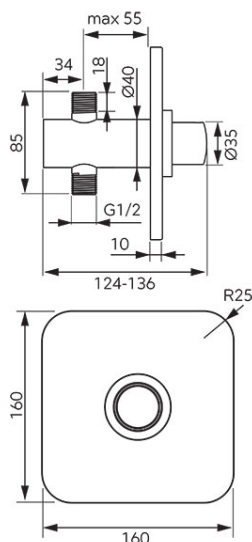

**Cod: Z503SQ**

Presstige Pro - baterie încastrată de duș cu temporizare

<https://www.ferro.ro/produs-6371-Z503SQ.html>Pret recomandat cu TVA: **279,99 lei\***Ambalare cutie: **1, produs cu cod de bare**

- Anti Vandal System - sistem de siguranță împotriva demontării neautorizate
- timp de curgere setat din fabrică: 30 s.
- timp de curgere: interval de reglare: 25 - 35 s
- debit minim la presiunea dinamică 0.3 MPa (3 bar): 11 l/min.
- temperatura maximă a apei: 90°C
- temperatura recomandată a apei: 65°C
- presiunea dinamică recomandată:  $0,1 \text{ MPa} \leq P \leq 0,5 \text{ MPa}$
- presiune statică maximă: 1 MPa (10 bar)
- timp de curgere la presiunea dinamică 0.3 MPa (3 bar): reglabil 30 + 5/-10 s
- forță de apăsare pe buton: până la 41 N
- racord alimentare apă: 2 x G1/2 MT
- crom